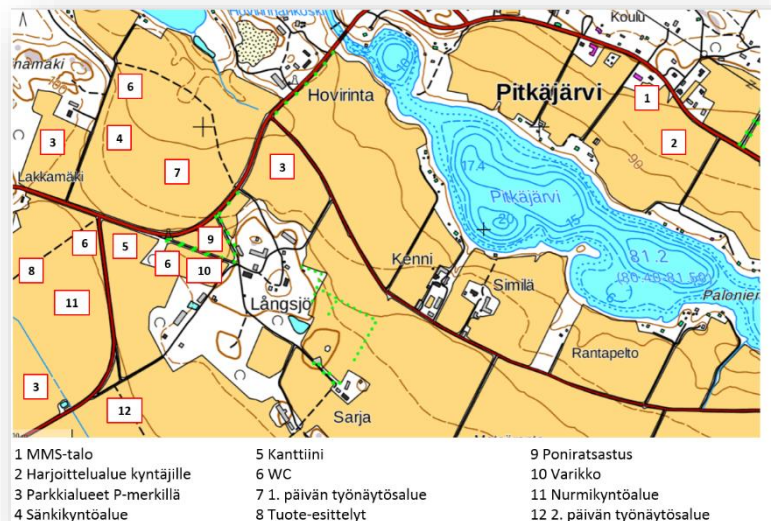

HINNASTO

Työnäytösalue 950 €

Hintaan sisältyy:

- Käsiohjelman mainos puoli sivua, A5.
- Työnäytökseen peltoa päivittäin n. 1 ha.
- Illalliskortti kyntöiltaan 1kpl.
- Logo, 30 x 30 cm, julkaistaan yhteistaulussa.

Käsiohjelma, sivun koko A5:

- 1 sivu 600 €
 - 1/2 sivua 350 €
 - 1/4 sivua 200 €
 - 1/6 sivua 100 €
- Logo 30 x 30 cm yhteistaulussa.

Näyttelyalue

Hintaan sisältyy:

- 20m x 20m 500 €
- 10m x 20m 350 €
- 10m x 10m 200 €
- 5 x 5 m 100 €

Myyntipaikka ja 1/6 sivun mainos sisältyy käsiohjelmaan.
Logo 30 x 30 cm yhteistaulussa.

Hinnat sisältävät alv.n 24%

Illalliskortteja (rajoitetusti kyntöiltaan 28.9.). Varaukset ja yhteydenotot Paavo Tuominen puh. 0400 535 765,
smkyntosomero@lounea.fi